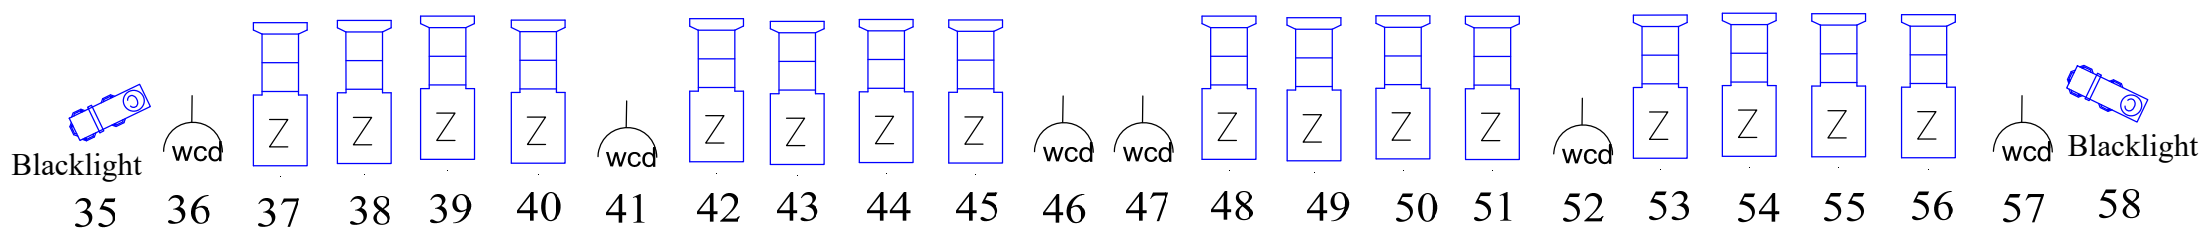

87 88 89 90 achterwand

Led Horizon 501 tm 506 (kleur te bepalen)

zijbrug L

zijbrug R

- ★ L Vloer multi 5
133 tm 140
- ★ L Vloer multi 4
125 tm 132
- ★ L Vloer multi 3
117 tm 124
- ★ L Vloer multi 2
109 tm 116
- ★ L Vloer multi 1
101 tm 108

- R Vloer multi 1 ★
141 tm 148
- R Vloer multi 2 ★
149 tm 156

Manteaux links

Manteaux rechts

Portaalbrug

12-24 gr boven

● = 16-38gr onder

★ Balkonrand
multi 91 tm 98

Grand MA2

1 TM 156 = 2 KW
157 & 158 = 5 KW

Singer Theater Laren Tel: 035-5393931
René Rakers 2018 RRakers@singerlaren.nl

Zaallicht : kring 200-203
Doeklicht: kring 204