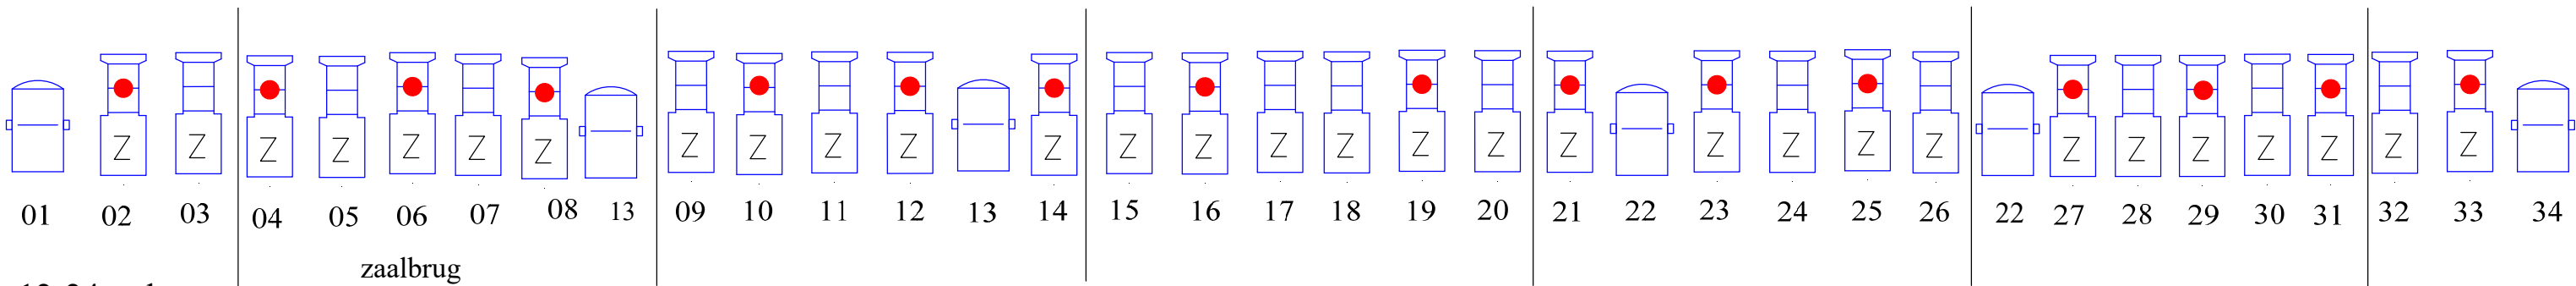

87 88 89 90 achterwand

Led Horizon 501 tm 506 (kleur te bepalen)

zijbrug L

zijbrug R

- ★ L Vloer multi 5
133 tm 140
- ★ L Vloer multi 4
125 tm 132
- ★ L Vloer multi 3
117 tm 124
- ★ L Vloer multi 2
109 tm 116
- ★ L Vloer multi 1
101 tm 108

- R Vloer multi 1 ★
141 tm 148
- R Vloer multi 2 ★
149 tm 156

Manteaux links

Manteaux rechts

Portaalbrug

12-24 gr boven

● = 16-38gr onder

★ Balkonrand
multi 91 tm 98

Grand MA2

1 TM 156 = 2 KW
157 & 158 = 5 KW

Singer Theater Laren Tel: 035-5393931
René Rakers 2018 RRakers@singerlaren.nl

Zaallicht : kring 200-203
Doeklicht: kring 204