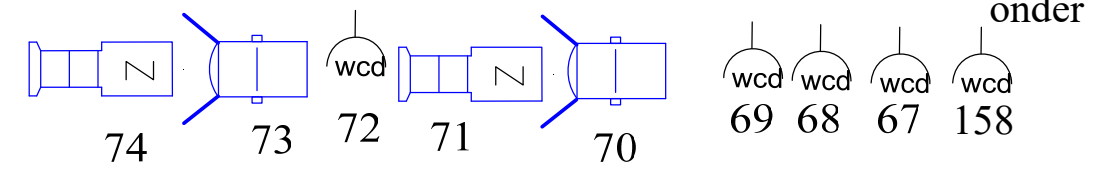

87 88 89 90 achterwand

Led Horizon 501 tm 506 (kleur te bepalen)

zijbrug L

zijbrug R

- ★ L Vloer multi 5
133 tm 140
- ★ L Vloer multi 4
125 tm 132
- ★ L Vloer multi 3
117 tm 124
- ★ L Vloer multi 2
109 tm 116
- ★ L Vloer multi 1
101 tm 108

- R Vloer multi 1 ★
141 tm 148
- R Vloer multi 2 ★
149 tm 156

Manteaux links

Manteaux rechts

Portaalbrug

12-24 gr boven

● = 16-38gr onder

★ Balkonrand
multi 91 tm 98

Grand MA2

1 TM 156 = 2 KW
157 & 158 = 5 KW

Singer Theater Laren Tel: 035-5393931
René Rakers 2018 RRakers@singerlaren.nl

Zaallicht : kring 200-203
Doeklicht: kring 204