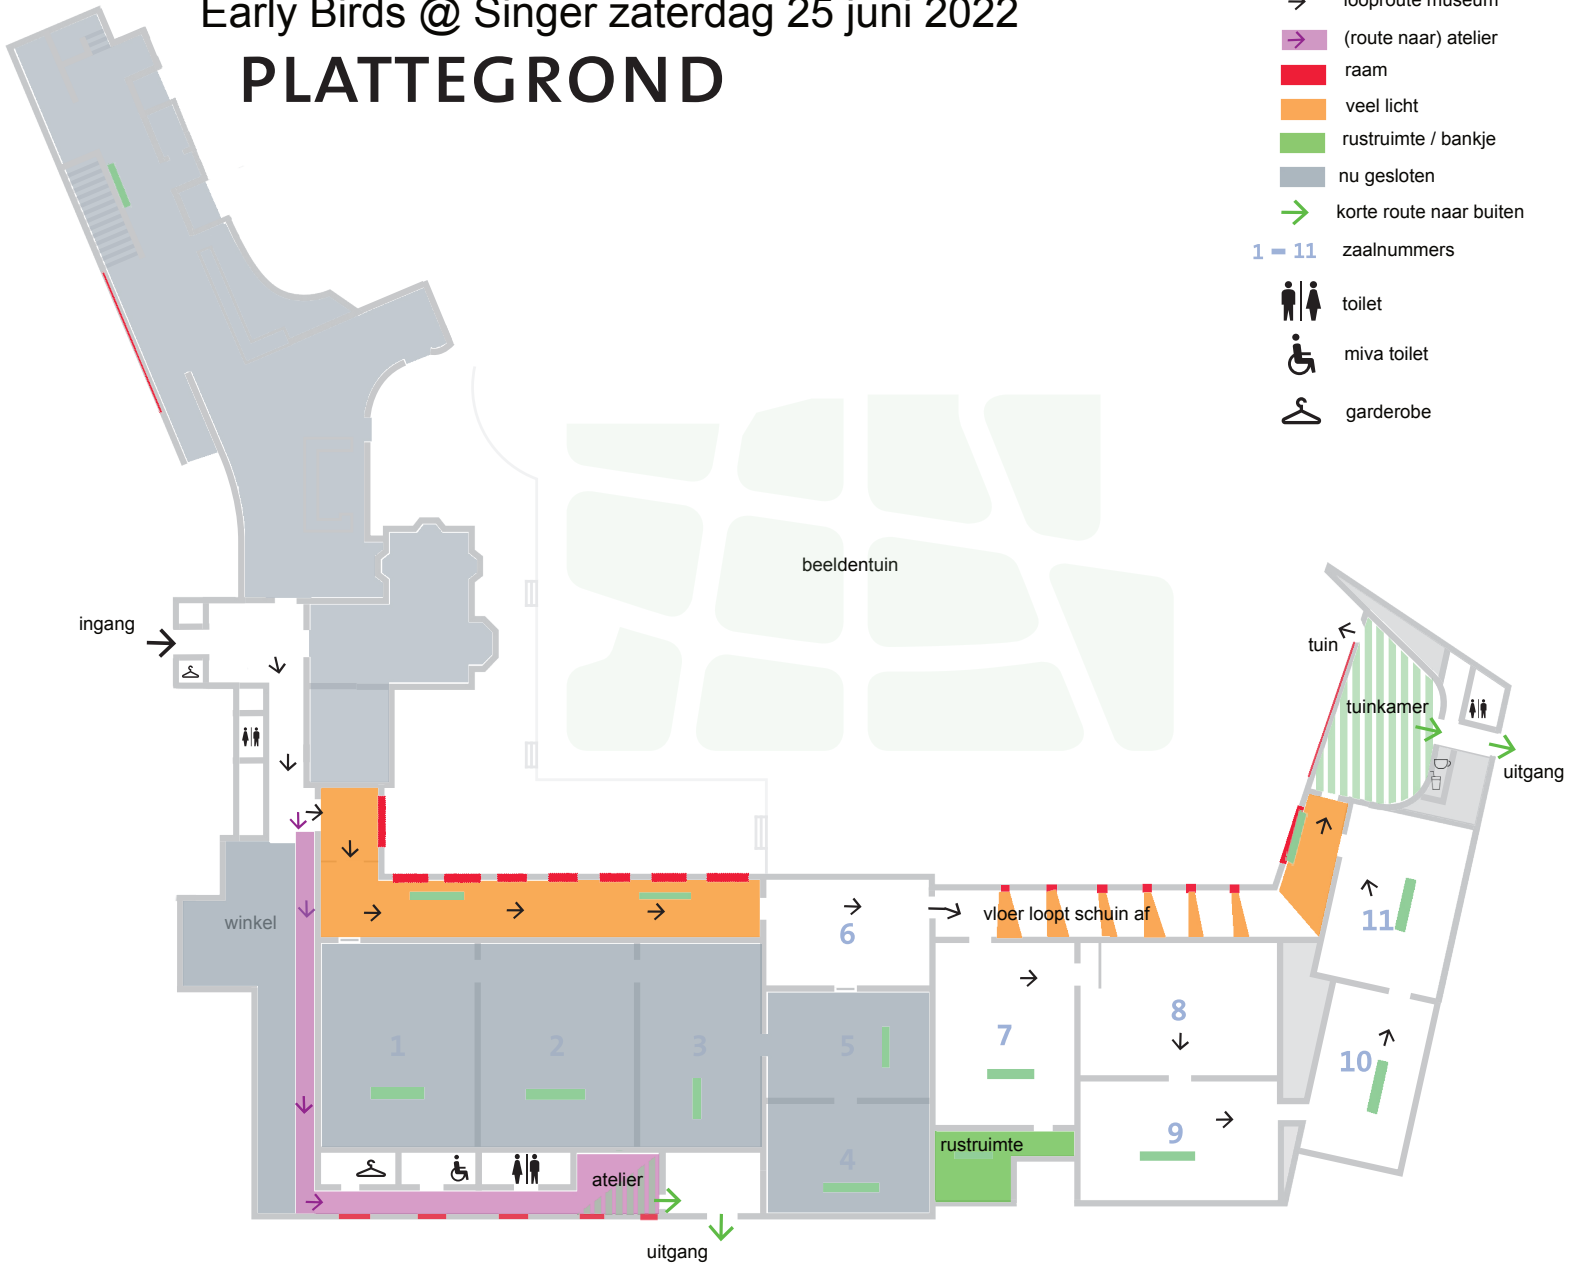

Early Birds @ Singer zaterdag 25 juni 2022

PLATTEGROND

- looproute museum
- (route naar) atelier
- raam
- veel licht
- rustruimte / bankje
- nu gesloten
- korte route naar buiten
- 1 - 11 zaalnummers
- toilet
- miva toilet
- garderobe

Oude Drift