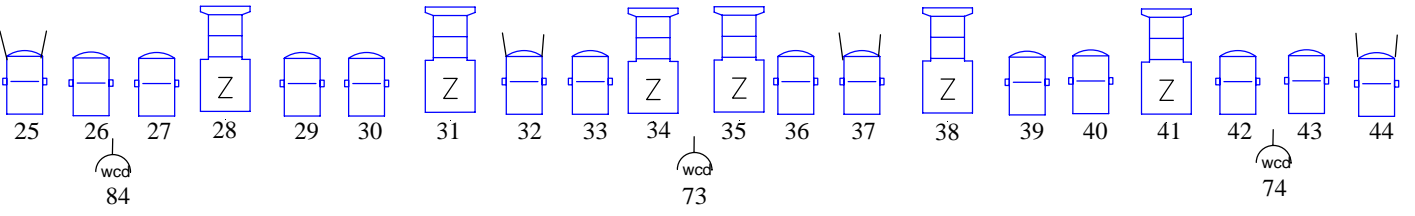

DMX

57	58	59	60	61	62	63	64

los compulite dimmerpack 101-124
& los TTL dimmerpack 125 - 136

Toren

toren

79 wcd DMX

wcd 80

DMX

wcd 84

wcd 73

wcd 74

wcd 81

wcd 82

wcd 83

Compulite 1 TM 72 & 101 TM 136 = 2 KW
Vector Orange 73 TM 84 = 5 KW

volgspot 2KW