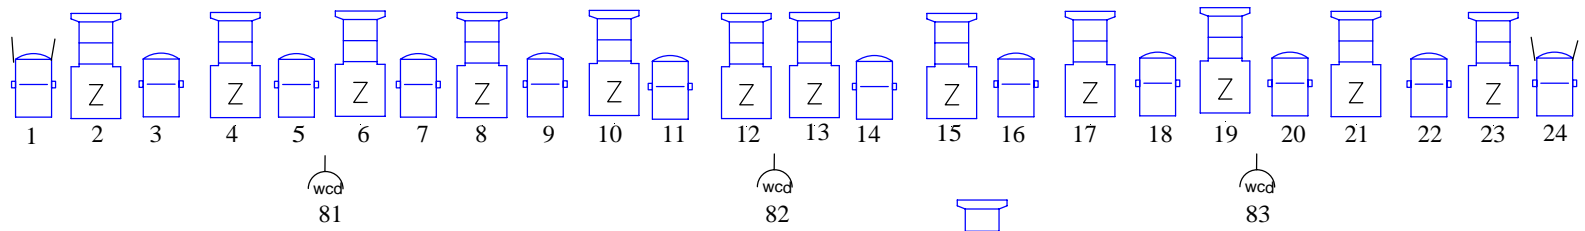

DMX

57	58	59	60	61	62	63	64

los compulite dimmerpack 101-124
& los TTL dimmerpack 125 - 136

Toren

toren

79 wcd DMX

wcd 80

DMX

wcd 84

wcd 73

wcd 74

wcd 81

wcd 82

wcd 83

Compulite 1 TM 72 & 101 TM 136 = 2 KW
Vector Orange 73 TM 84 = 5 KW

volgspot 2KW