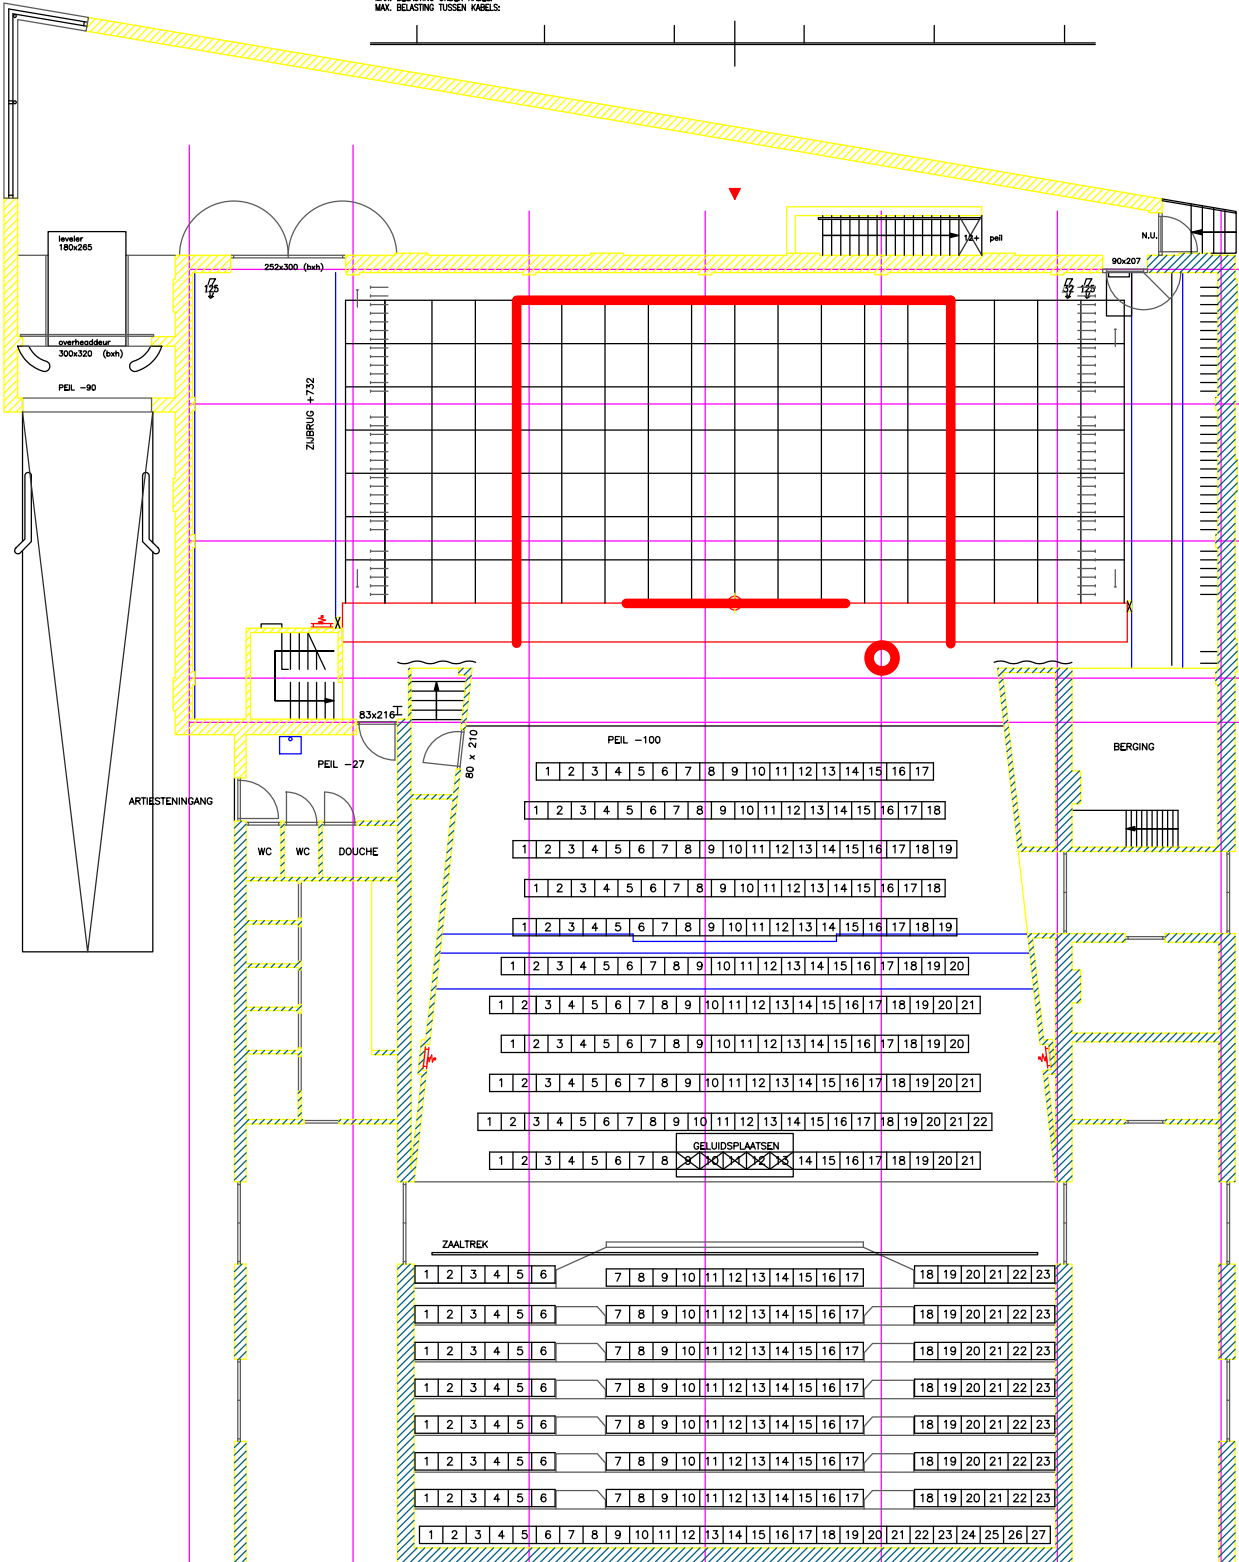

horizontalek	75	31
poten 5	80	31
fries 5	80	31
horizon batterij	80	31
poten 4	80	31
fries 4	80	31
poten 3	80	31
fries 3	80	31
poten 2	80	31
fries 2	80	31
poten 1	80	31
fries 1	80	31
slider / poten	100	31
voordek	100	31